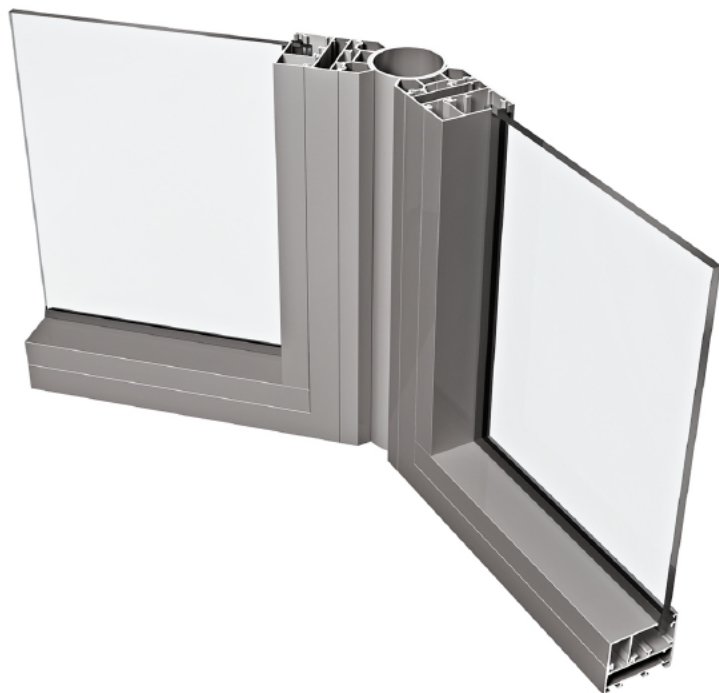

Système de profilés en aluminium sans isolation thermique, conçu pour les constructions intérieures : murs légers et structures vitrées.

- la profondeur de conception est de 52 mm
- étroitement lié à d'autres systèmes Ponzio
- **les profils peuvent être vissés** ou pressés ensemble
- Vitrage : le simple vitrage est possible en plus du verre isolant.

## Spécification technique

Isolation thermique Uw ce système est conçu pour l'intérieur,  
il n'est pas thermiquement isolant

Profondeur de construction du cadre 52 mm

Hauteur du cadre/wing/visible/(épaisseur) 74/-/74 mm